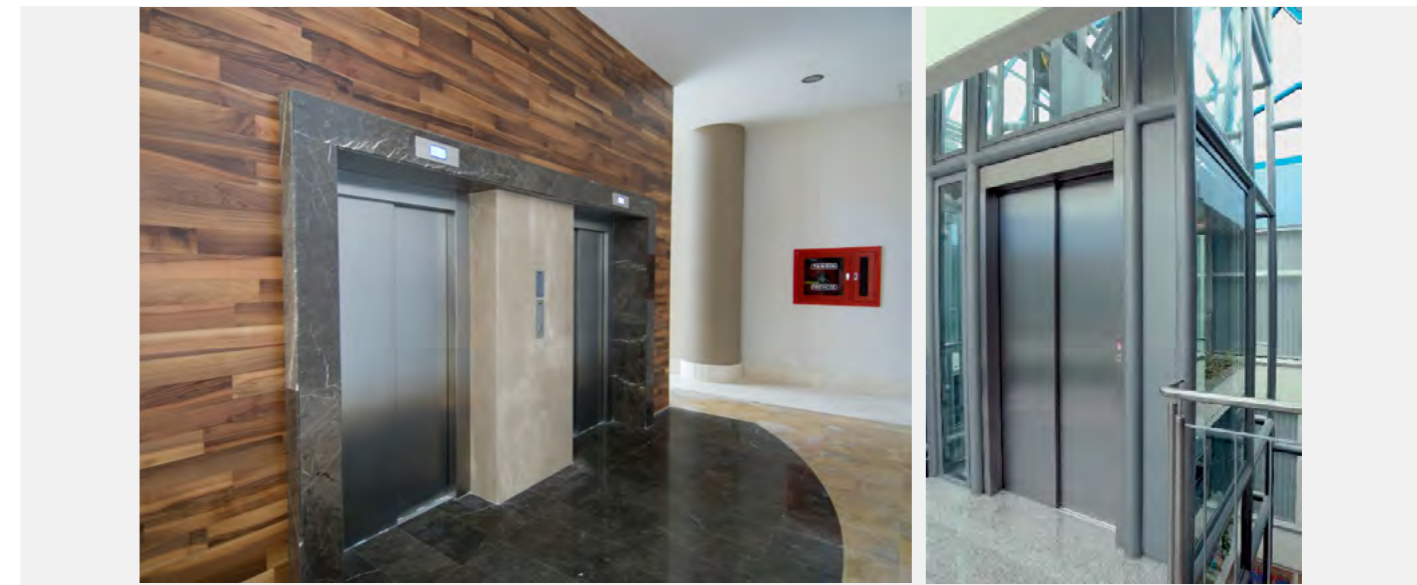

Yangına ve vandalizme dayanıklı üretim
Fire and vandalism resistant production

Özel Tasarım
Special Design