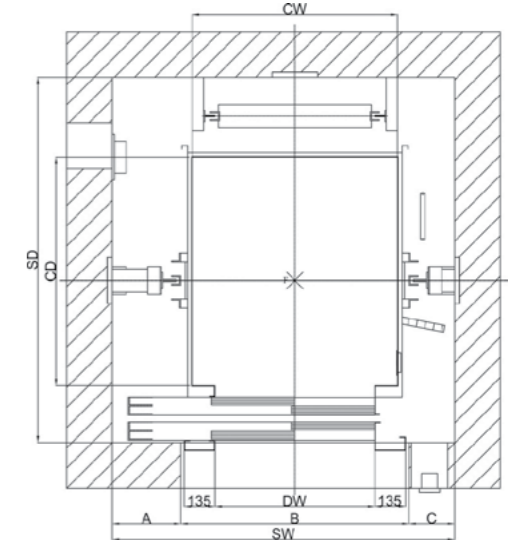

MERKEZİ AÇILIR KAPILI YOLCU ASANSÖRÜ
CENTRAL OPENING PASSENGER ELEVATOR

kg/kisi kg/per	CW	CD	SW	SD	DW	A	B	C
300/4	900	1000	1600	1550	700	300	1000	300
375/5	1100	1000	1800	1550	800	350	1100	350
450/6	1200	1000	1800	1550	800	350	1100	350
600/8	1100	1400	1800	1950	800	350	1100	350
600/8	1100	1400	2000	1950	900	400	1200	400
750/10	1350	1400	2050	2050	900	425	1200	425
1000/13	1600	1400	2150	2050	900	475	1200	475
1000/13	1600	1400	2400	2050	1100	500	1400	500
1000/13	1100	2100	2300	2500	900	550	1200	550
1275/16	2000	1400	2500	2100	1100	550	1400	550
1600/21	2100	1600	2600	2300	1100	600	1400	600

TELESKOPİK AÇILIR KAPILI YOLCU ASANSÖRÜ
TELESCOPIC OPENING PASSENGER ELEVATOR

kg/kisi kg/per	CW	CD	SW	SD	DW	A	B	C
300/4	900	1000	1500	1600	700	300	1000	200
375/5	1100	1000	1700	1600	800	350	1100	250
450/6	1200	1000	1750	1600	800	350	1100	300
600/8	1100	1400	1700	2000	800	350	1100	250
600/8	1100	1400	1800	2000	900	400	1200	200
750/10	1350	1400	1950	2100	900	425	1200	325
1000/13	1600	1400	2150	2100	900	500	1200	450
1000/13	1600	1400	2250	2100	1100	500	1400	350
1000/13	1100	2100	1950	2550	900	550	1200	200
1275/17	2000	1400	2500	2150	1100	550	1400	550
1600/21	2100	1600	2600	2350	1100	600	1400	600

YÜK ASANSÖRÜ
FREIGHT ELEVATOR

KABİN YÜKÜ / CABIN LOADING								
kg/kisi kg/per	CW	CD	SW	SD	DW	A	B	C
1600	1400	2400	2400	2950	1300	600	1600	200
2000	1500	2700	2800	3150	1300	600	1600	600
2500	1800	2700	3000	3150	1300	700	1600	700

CW → Kabin genişliği Cabin width SD → Kuyu derinliği Shaft depth
CD → Kabin derinliği Cabin depth DW → Kapı genişliği Door width
SW → Kuyu genişliği Shaft width UNIT → mm