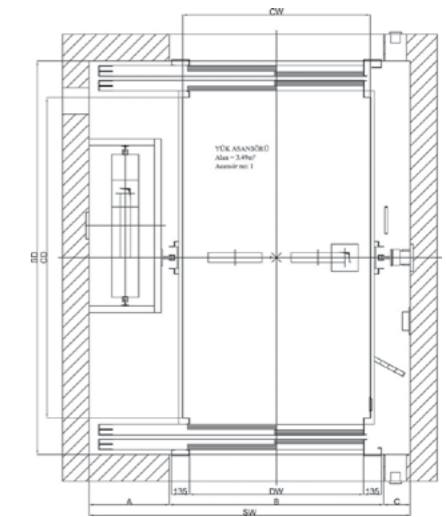

YÜK ASANSÖRÜ
FREIGHT ELEVATOR

KABİN YÜKÜ / CABIN LOADING								
kg/kisi kg/per	CW	CD	SW	SD	DW	A	B	C
1600	1400	2400	2400	2950	1300	600	1600	200
2000	1500	2700	2800	3150	1300	600	1600	600
2500	1800	2700	3000	3150	1300	700	1600	700