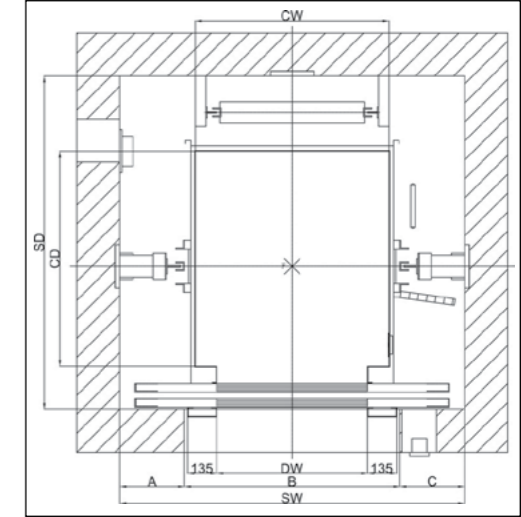

### SIVA ÜSTÜ KAT BUTONYERLERİ / FLUSH MOUNTED LOP'S

- Hazır tesisata uyumlu
- Pre-wired

**MERKEZİ AÇILIR KAPILI YOLCU ASANSÖRÜ**  
CENTRAL OPENING PASSENGER ELEVATOR

kg/kisi kg/per	CW	CD	SW	SD	DW	A	B	C
300/4	900	1000	1600	1550	700	300	1000	300
375/5	1100	1000	1800	1550	800	350	1100	350
450/6	1200	1000	1800	1550	800	350	1100	350
600/8	1100	1400	1800	1950	800	350	1100	350
600/8	1100	1400	2000	1950	900	400	1200	400
750/10	1350	1400	2050	2050	900	425	1200	425
1000/13	1600	1400	2150	2050	900	475	1200	475
1000/13	1600	1400	2400	2050	1100	500	1400	500
1000/13	1100	2100	2300	2500	900	550	1200	550
1275/16	2000	1400	2500	2100	1100	550	1400	550
1600/21	2100	1600	2600	2300	1100	600	1400	600