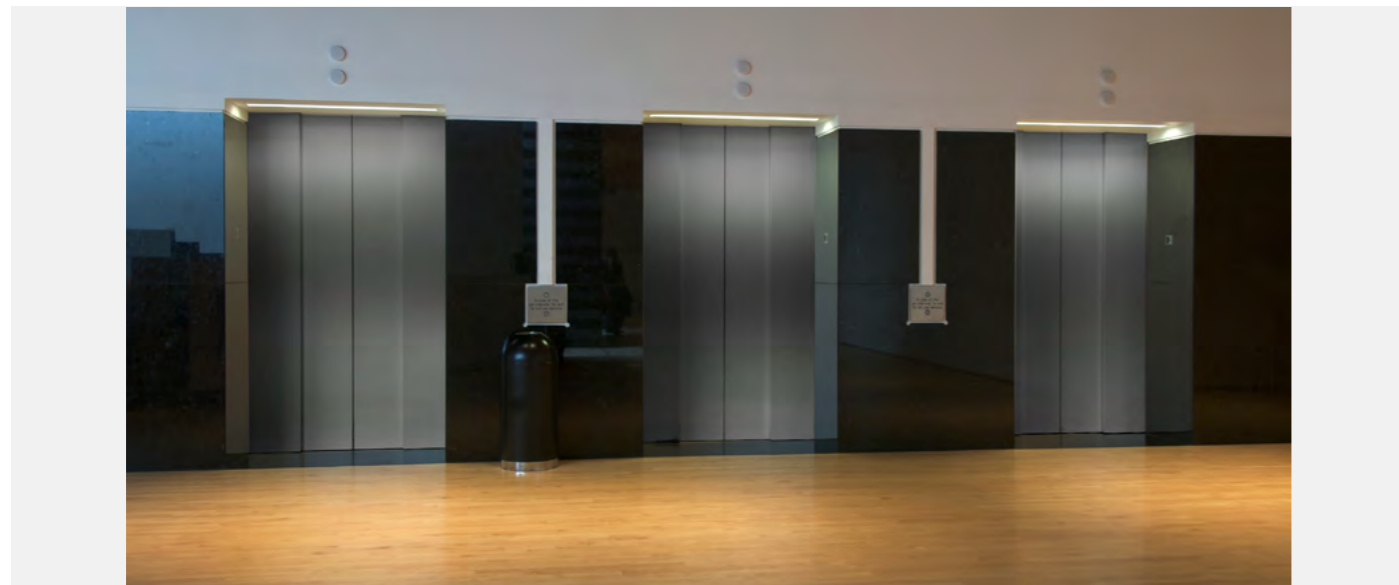

Modernizasyon uygulaması
(Kat kapısı yarı otomatik) için tasarlanmış
kabin içi emniyet kapısı

Modernization of in-cab safety gate is
designed for applications.