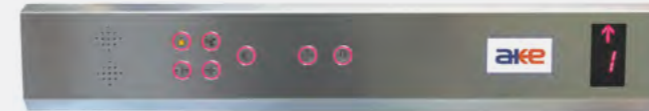

### LCD GÖSTERGELER / LCD DISPLAY

• Ultraslim

• Excel

• Dieselx

• Doi 27-38  
38 mm 7 segment

• Doi 27 20  
2\*20 mm 7 segment

Engelliler için Yatay Kabin Kaseti / Horizontal Car Panels for Disabled